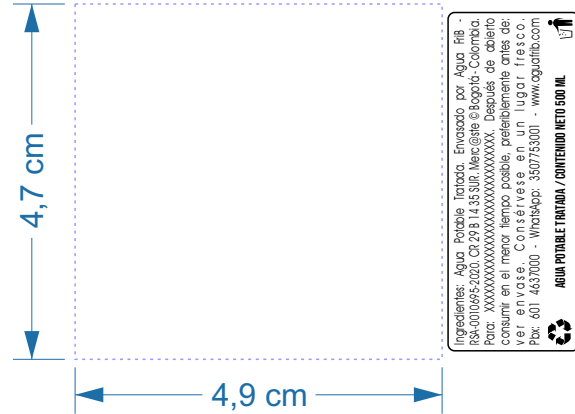

REF. M17

WWW.AGUAFRIB.COM

LINEA PUNTEADA AZUL
ES EL LÍMITE DE IMPRESIÓN

PLACA FRENTE

PLACA REVÉS